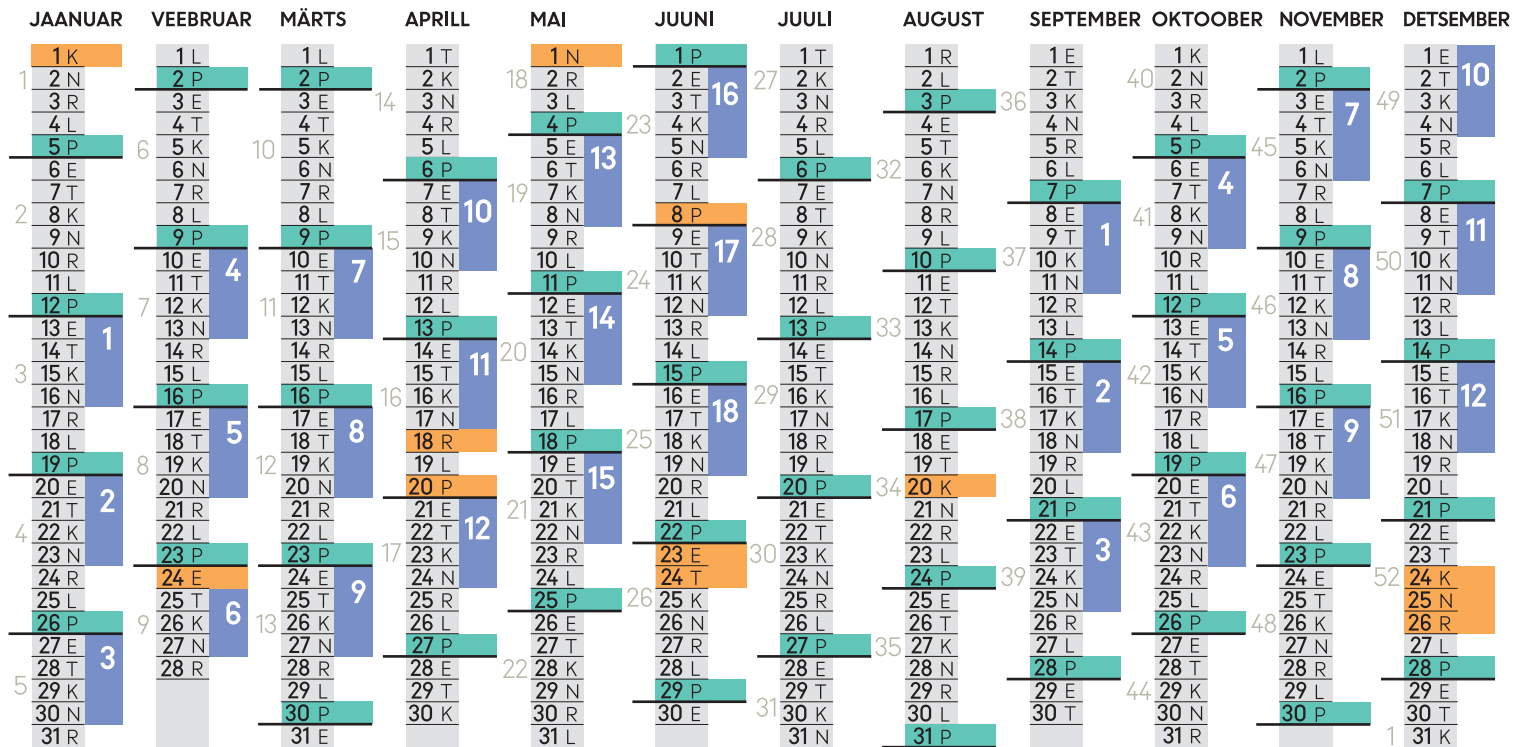

XV RIIGIKOGU TÖÖGRAAFIK

2025

TÄISKOGU ISTUNGID TOIMUVAD TALLINNAS, LOSSI PLATS 1A