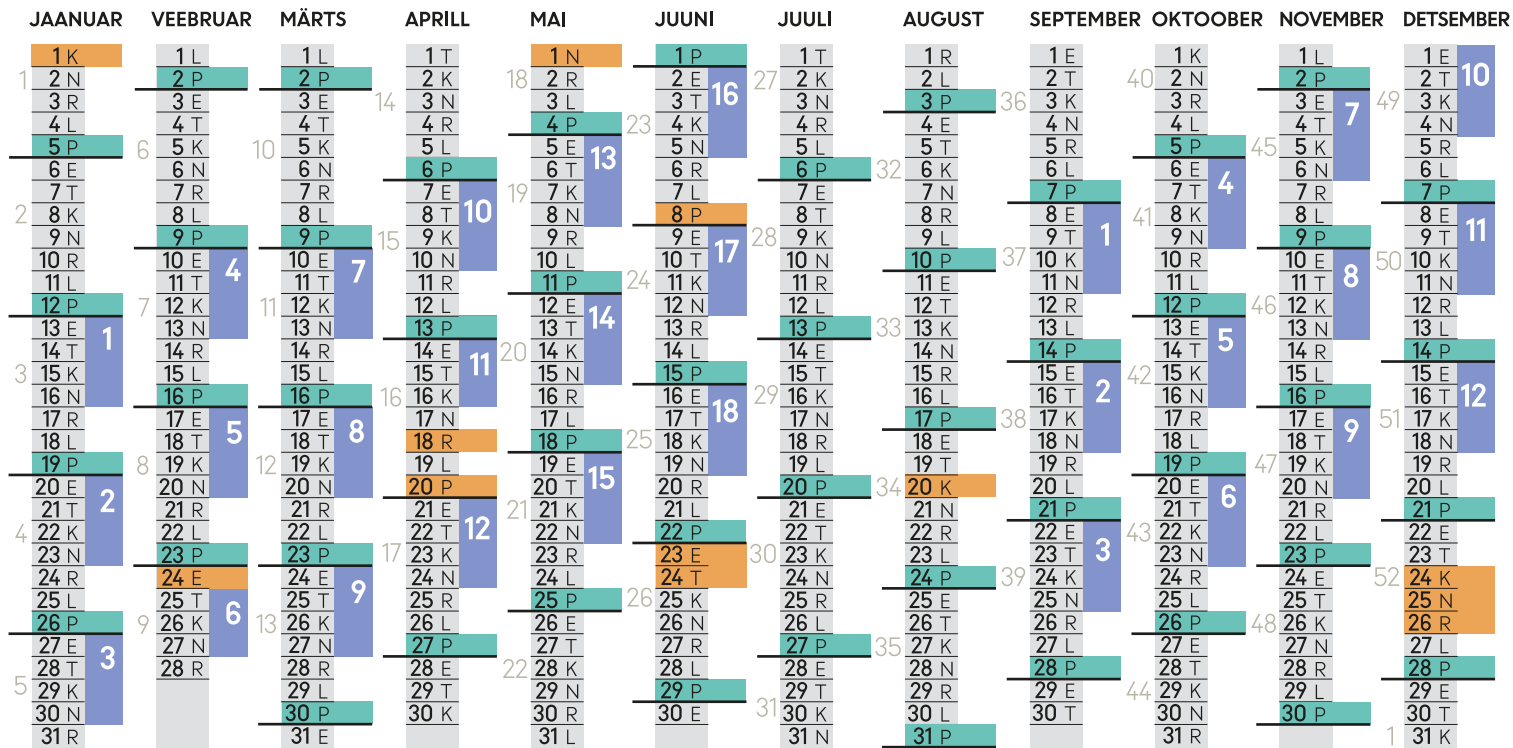

XV RIIGIKOGU TÖÖGRAAFIK

2025

TÄISKOGU ISTUNGID TOIMUVAD TALLINNAS, LOSSI PLATS 1A