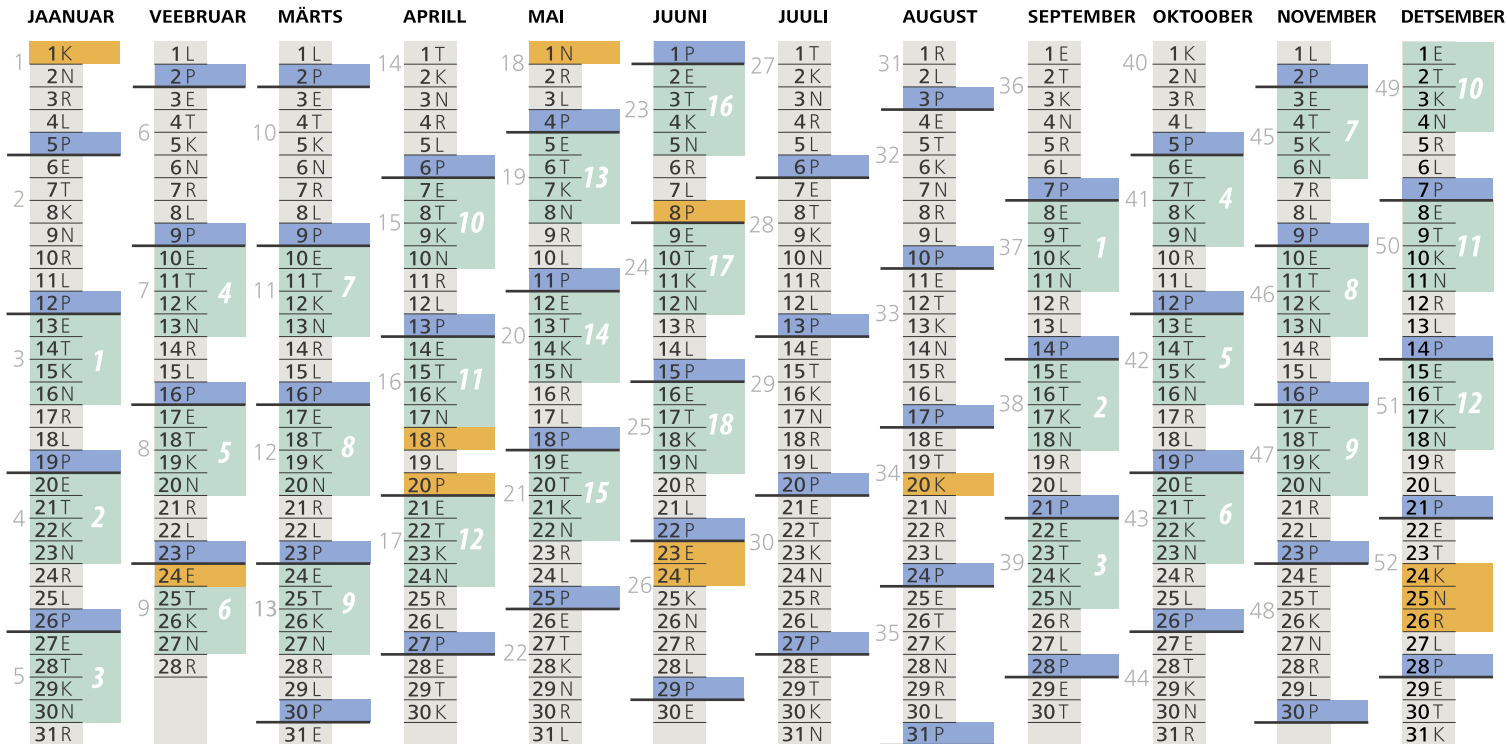

XII RIIGIKOGU TÖÖGRAAFIK

2014

TÄISKOGU ISTUNGID TOIMUVAD TALLINNAS, LOSSI PLATS 1A